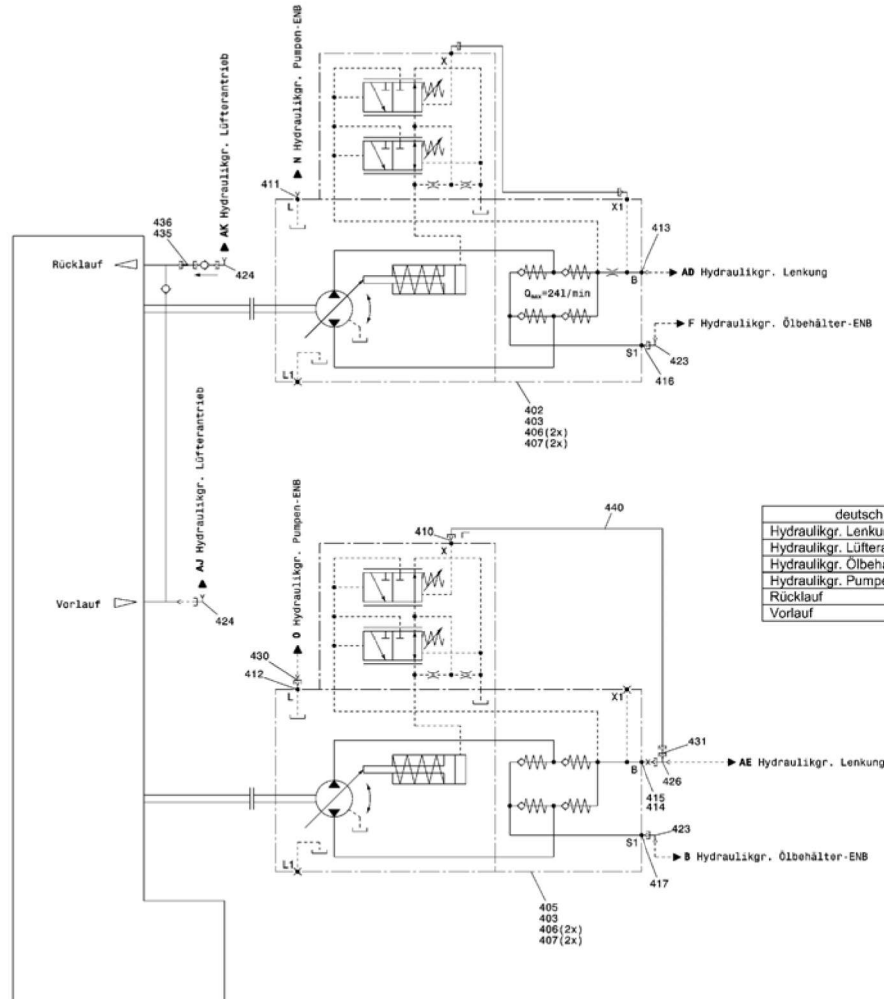

HYDRAULIC GROUP transfer box  
 HYDRAULIKGRUPPE Verteilergetriebe  
 GROUPE DE HYDRAULIQUE boîte de transfert

from No / up to No  
 WFN6#####2063134

Figure  
 Bild 99707811402  
 Figure

deutsch	english	français
Hydraulikgr. Lenkung	hydraulic group, steering	groupe de hydraulique, direction
Hydraulikgr. Lüfterantrieb	hydraulic group, fan drive	groupe de hydraulique, commande de ventilateur
Hydraulikgr. Ölbehälter-ENB	hydraulic group, oil reservoir installation	groupe de hydraulique, réservoir d'huile installation
Hydraulikgr. Pumpen-ENB	hydraulic group, pump installation	groupe de hydraulique, installation de pompe
Rücklauf	return flow	retour
Vorlauf	supply flow	amenée